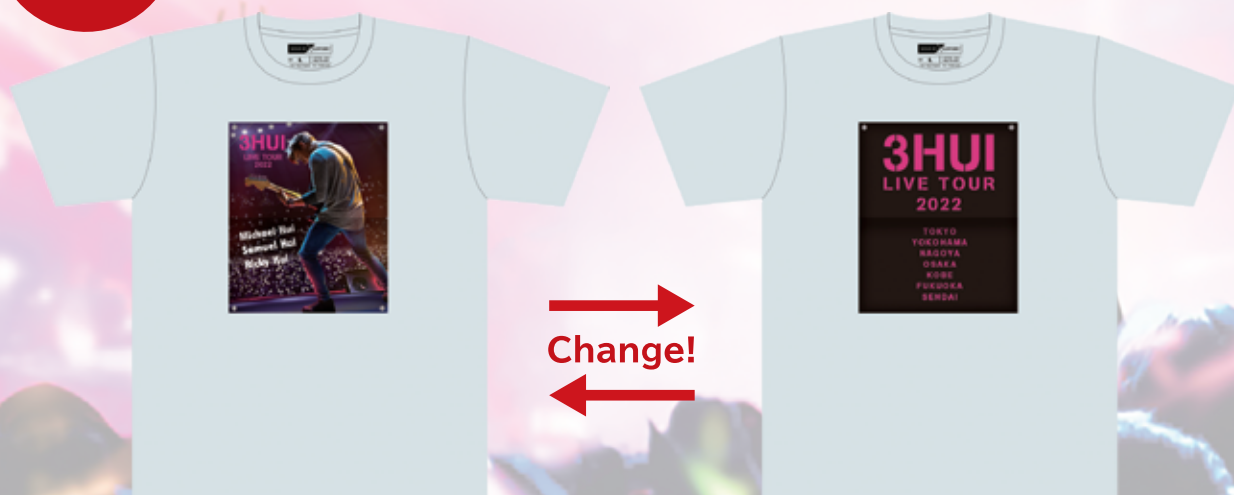

MEKURU KAWARU

スナップボタンでパチッと
簡単にチェンジ!

NEW

ありそうで無かった!

めくると変わる デザインTシャツ

プリント部分をめくるとデザインが変わるTシャツです。
アイデア次第でユニークな演出をすることが可能!
イベントグッズやノベルティとして幅広くご活用ください。

実用新案登録
登録第 3234750 号

商標登録
登録第 6564559 号

MUYUSYA

複数のアーティストとのコラボ作品や コンサート会場の一体感を演出するマストアイテムとして MEKURU×KAWARU Tシャツで広がるアイデア!

ロット数、デザインのご相談など、お気軽にお問い合わせください!

例えば!

応援グッズとしてチームやファンの間で着用

推しのアイドルのポートレートが、めくると2次元イラストに!
ファンミーティングで着用すれば、会場を盛り上げる間違いなし!

例えば!

オフィシャルグッズとして会場で販売

ツアーTシャツの新しいカタチ! アーティストのイメージをめくると、
開催都市や会場、ツアースタッフのクレジットなどをプリントした記念グッズに!

サイズ	S	M	L
バスト	52	56	60
ウエスト	51	55	59
肩幅	51	55	59
着丈	69	72	76
袖口巾	16	17	19
袖巾	21	23	24
袖丈	18	19	21

【仕様】

サイズ：S・M・L

カラー：Tシャツ本体/ホワイト・ブラック
プリントパーツ/フルカラー（ラバープリント）

素材：Tシャツ本体/綿100%
プリントパーツ/ポリコットン